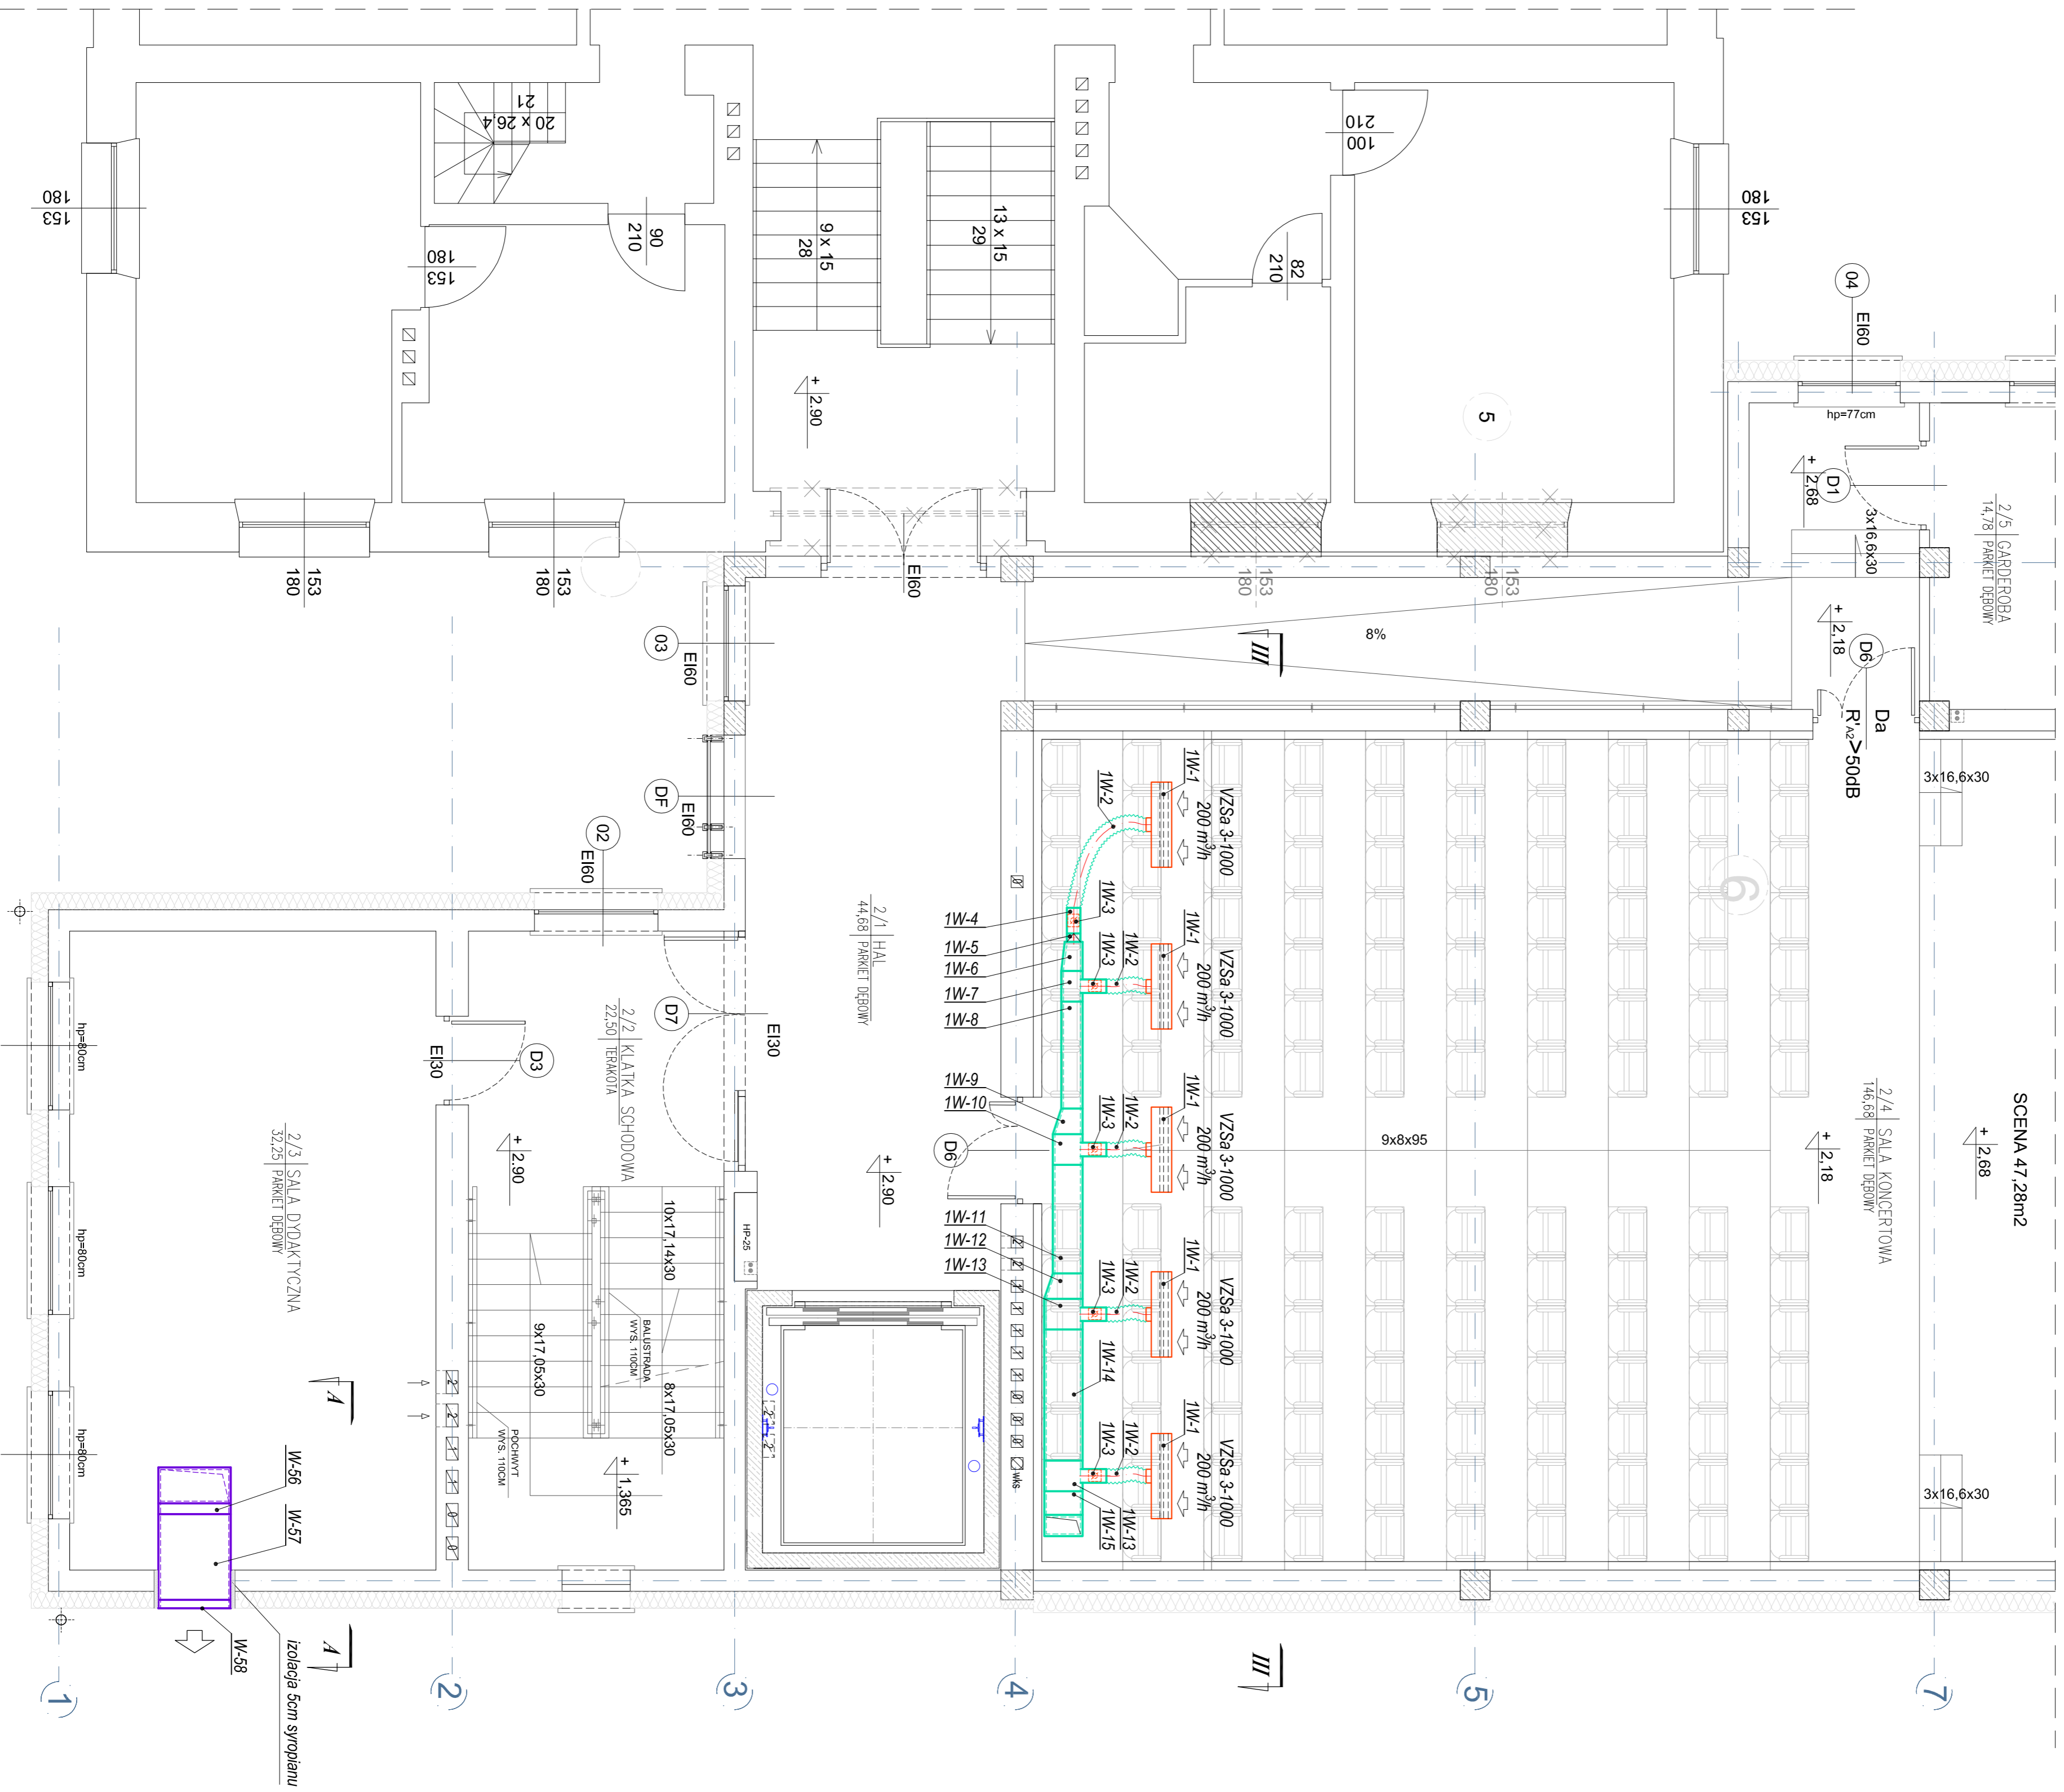

BUDYNEK ISTNIEJĄCY